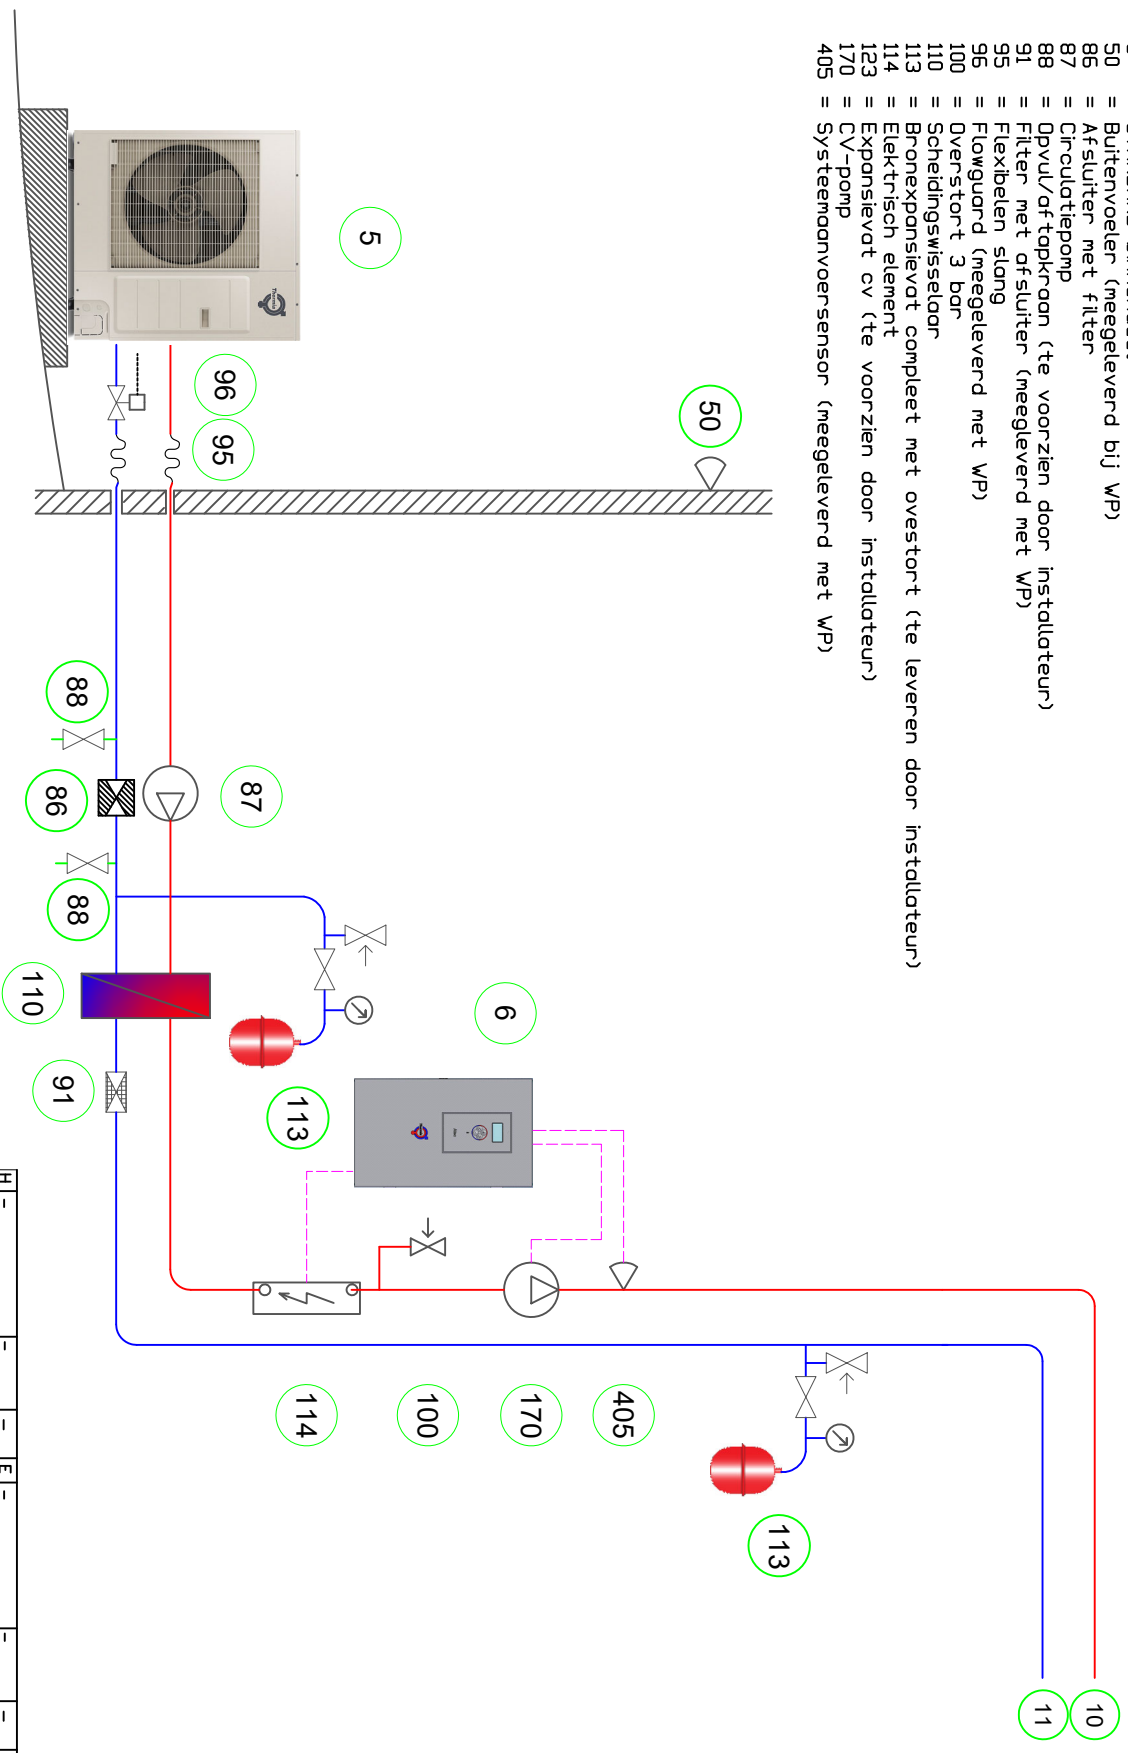

- 5 = iTec buitendeel
- 6 = STANDARD binnendeel
- 50 = Buitenvoeler (meegeleverd bij WP)
- 85 = Afsluiter met filter
- 87 = Circulatiepomp
- 88 = Druvl/oftopkraan (te voorzien door installateur)
- 91 = Filter met ofsluiter (meegeleverd met WP)
- 95 = Flexibelen slang
- 96 = Flowguard (meegeleverd met WP)
- 100 = Overstort 3 bar
- 110 = Scheidingswisselaar
- 113 = Bronexpansievat compleet met overstort (te leveren door installateur)
- 114 = Elektrisch element
- 123 = Expansievat cv (te voorzien door installateur)
- 170 = Cv-pomp
- 405 = Systeemaanvoersensor (meegeleverd met WP)

PRINCIPESHEMA W-INSTALLATIE - NIET VOOR INSTALLATIE DOELEINDEN

	<p>Janssoniushof 51 5141 MP Waalwijk 0416 77 66 58</p>	<p>ADVESTEKENING</p>	<p>iTec Standard</p>	<p>www.kleincomforttechniek.nl</p>
<p>GET. _____</p> <p>GEZ. _____</p>	<p>HK _____</p> <p>FORM. _____</p>	<p>WILZIGING _____</p> <p>DATUM _____</p>	<p>SCHAAL _____</p> <p>NVT _____</p>	<p>PAGINA NR. _____</p> <p>1</p>
<p>www.kleincomforttechniek.nl</p>		<p>FORM. A-4</p>		<p>TEKNR. KCT-101</p>