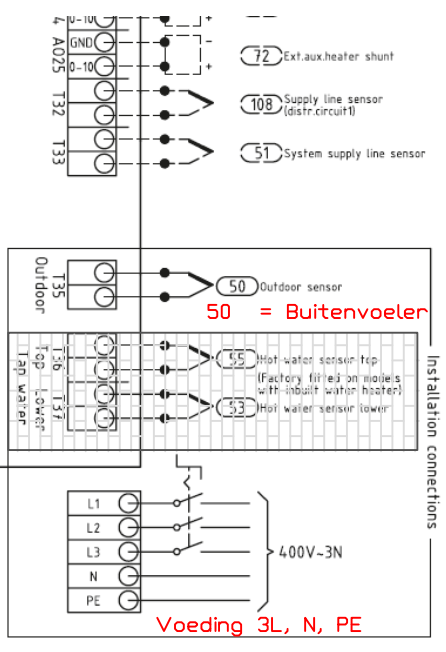

Bronaansluiting is A

BM-card
* Select your actions in the controller

- 1 = Calbra
- 36 = Buffervat
- 37 = Omschakelklep koeling
- 50 = Buitenvoeler (meegeleverd bij WP)
- 75 = Inlaatcombinatie (levering installateur)
- 86 = Overstort 3 bar (levering installateur)
- 91 = Kogelkraan met ingebouwde filter (meegeleverd bij WP)
- 93 = Magnetfilter (te voorzien door installateur)
- 94 = Bronopvulset (meegeleverd bij WP)
- 96 = Afsluiter
- 100 = Overstort 3 bar (meegeleverd bij WP)
- 111 = Bronexpansievat (meegeleverd bij WP)
- 113 = Expansievat cv (te voorzien door installateur)
- 115 = Koelmodule Passief (EM3 kaart is noodzakelijk)