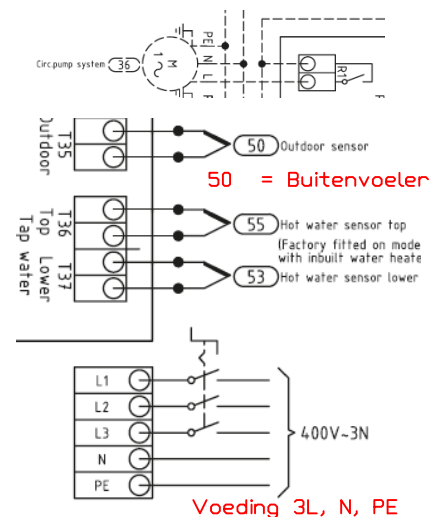

- 1 = Calibra
- 23 = Buffervat
- 36 = Systeem circulatiepomp Selectie en levering installateur)
- 50 = Buitenvoeler (meegeleverd bij WP)
- 75 = Inlaatcombinatie (levering installateur)
- 86 = Overstort 3 bar (levering installateur)
- 91 = Kogelkraan met ingebouwde filter (meegeleverd bij WP)
- 93 = Magneetfilter (te voorzien door installateur)
- 94 = Bronpulsset (meegeleverd bij WP)
- 96 = Afsluiter
- 100 = Overstort 3 bar (meegeleverd bij WP)
- 111 = Bronexpansievat (Meegeleverd bij WP)
- 113 = Expansievat cv (te voorzien door installateur)

PRINCIPESCHEMA W-INSTALLATIE - NIET VOOR INSTALLATIE DOELEINDEN

		ADVIESTEKENING		A		B	
		Calibra basis opstelling met Buffer		WILZIGING		- -	
Janssoniushof 51 5141 MP Waalwijk 0416 77 66 58		GET.	HK	FORM.	SCHAAL	PAGINA NR.	
		20-03-2020	A-4	NVT	1		
www.kleincomforttechniek.nl		TEKNR: KCT-C03					