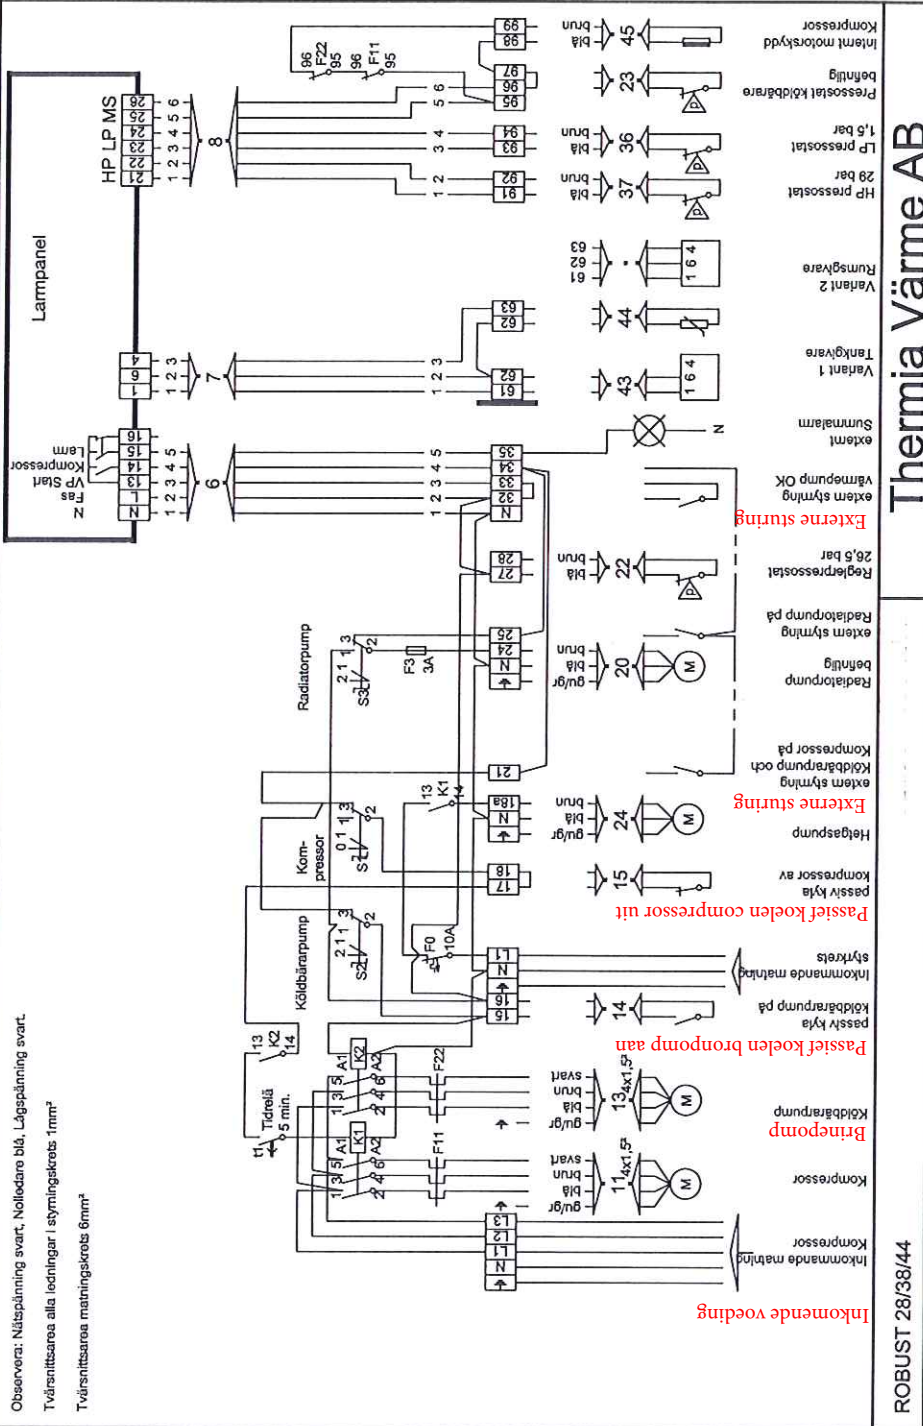

Godk. Märke		Medd. Nr	4273

Observera: Nätspänning svart, Nollledare blå, Lagspänning svart.  
 Tvåsnittsarea alla ledningar i styringskrets 1mm<sup>2</sup>  
 Tvåsnittsarea matningskrets 6mm<sup>2</sup>

# Thermia Värme AB

ROBUST 28/38/44

**KONSTRUKTION**  
 2001-01-16

Debetföring	Ant.	Debetföring	Ant.	Benämning	Pos. nr	Dimension	Material	Ant.
Variant B	Variant A	Variant A	Variant A	Tankvärmare				
Tol. för icke direkt toleranssatta m/ft enl. SMS 715 medel.								
<b>Thermia</b> Elkopplingsschema ROBUST 28/38/44			Sida 52622			Enhet nr 010115		
			Sida 52622			Enhet nr 52622		